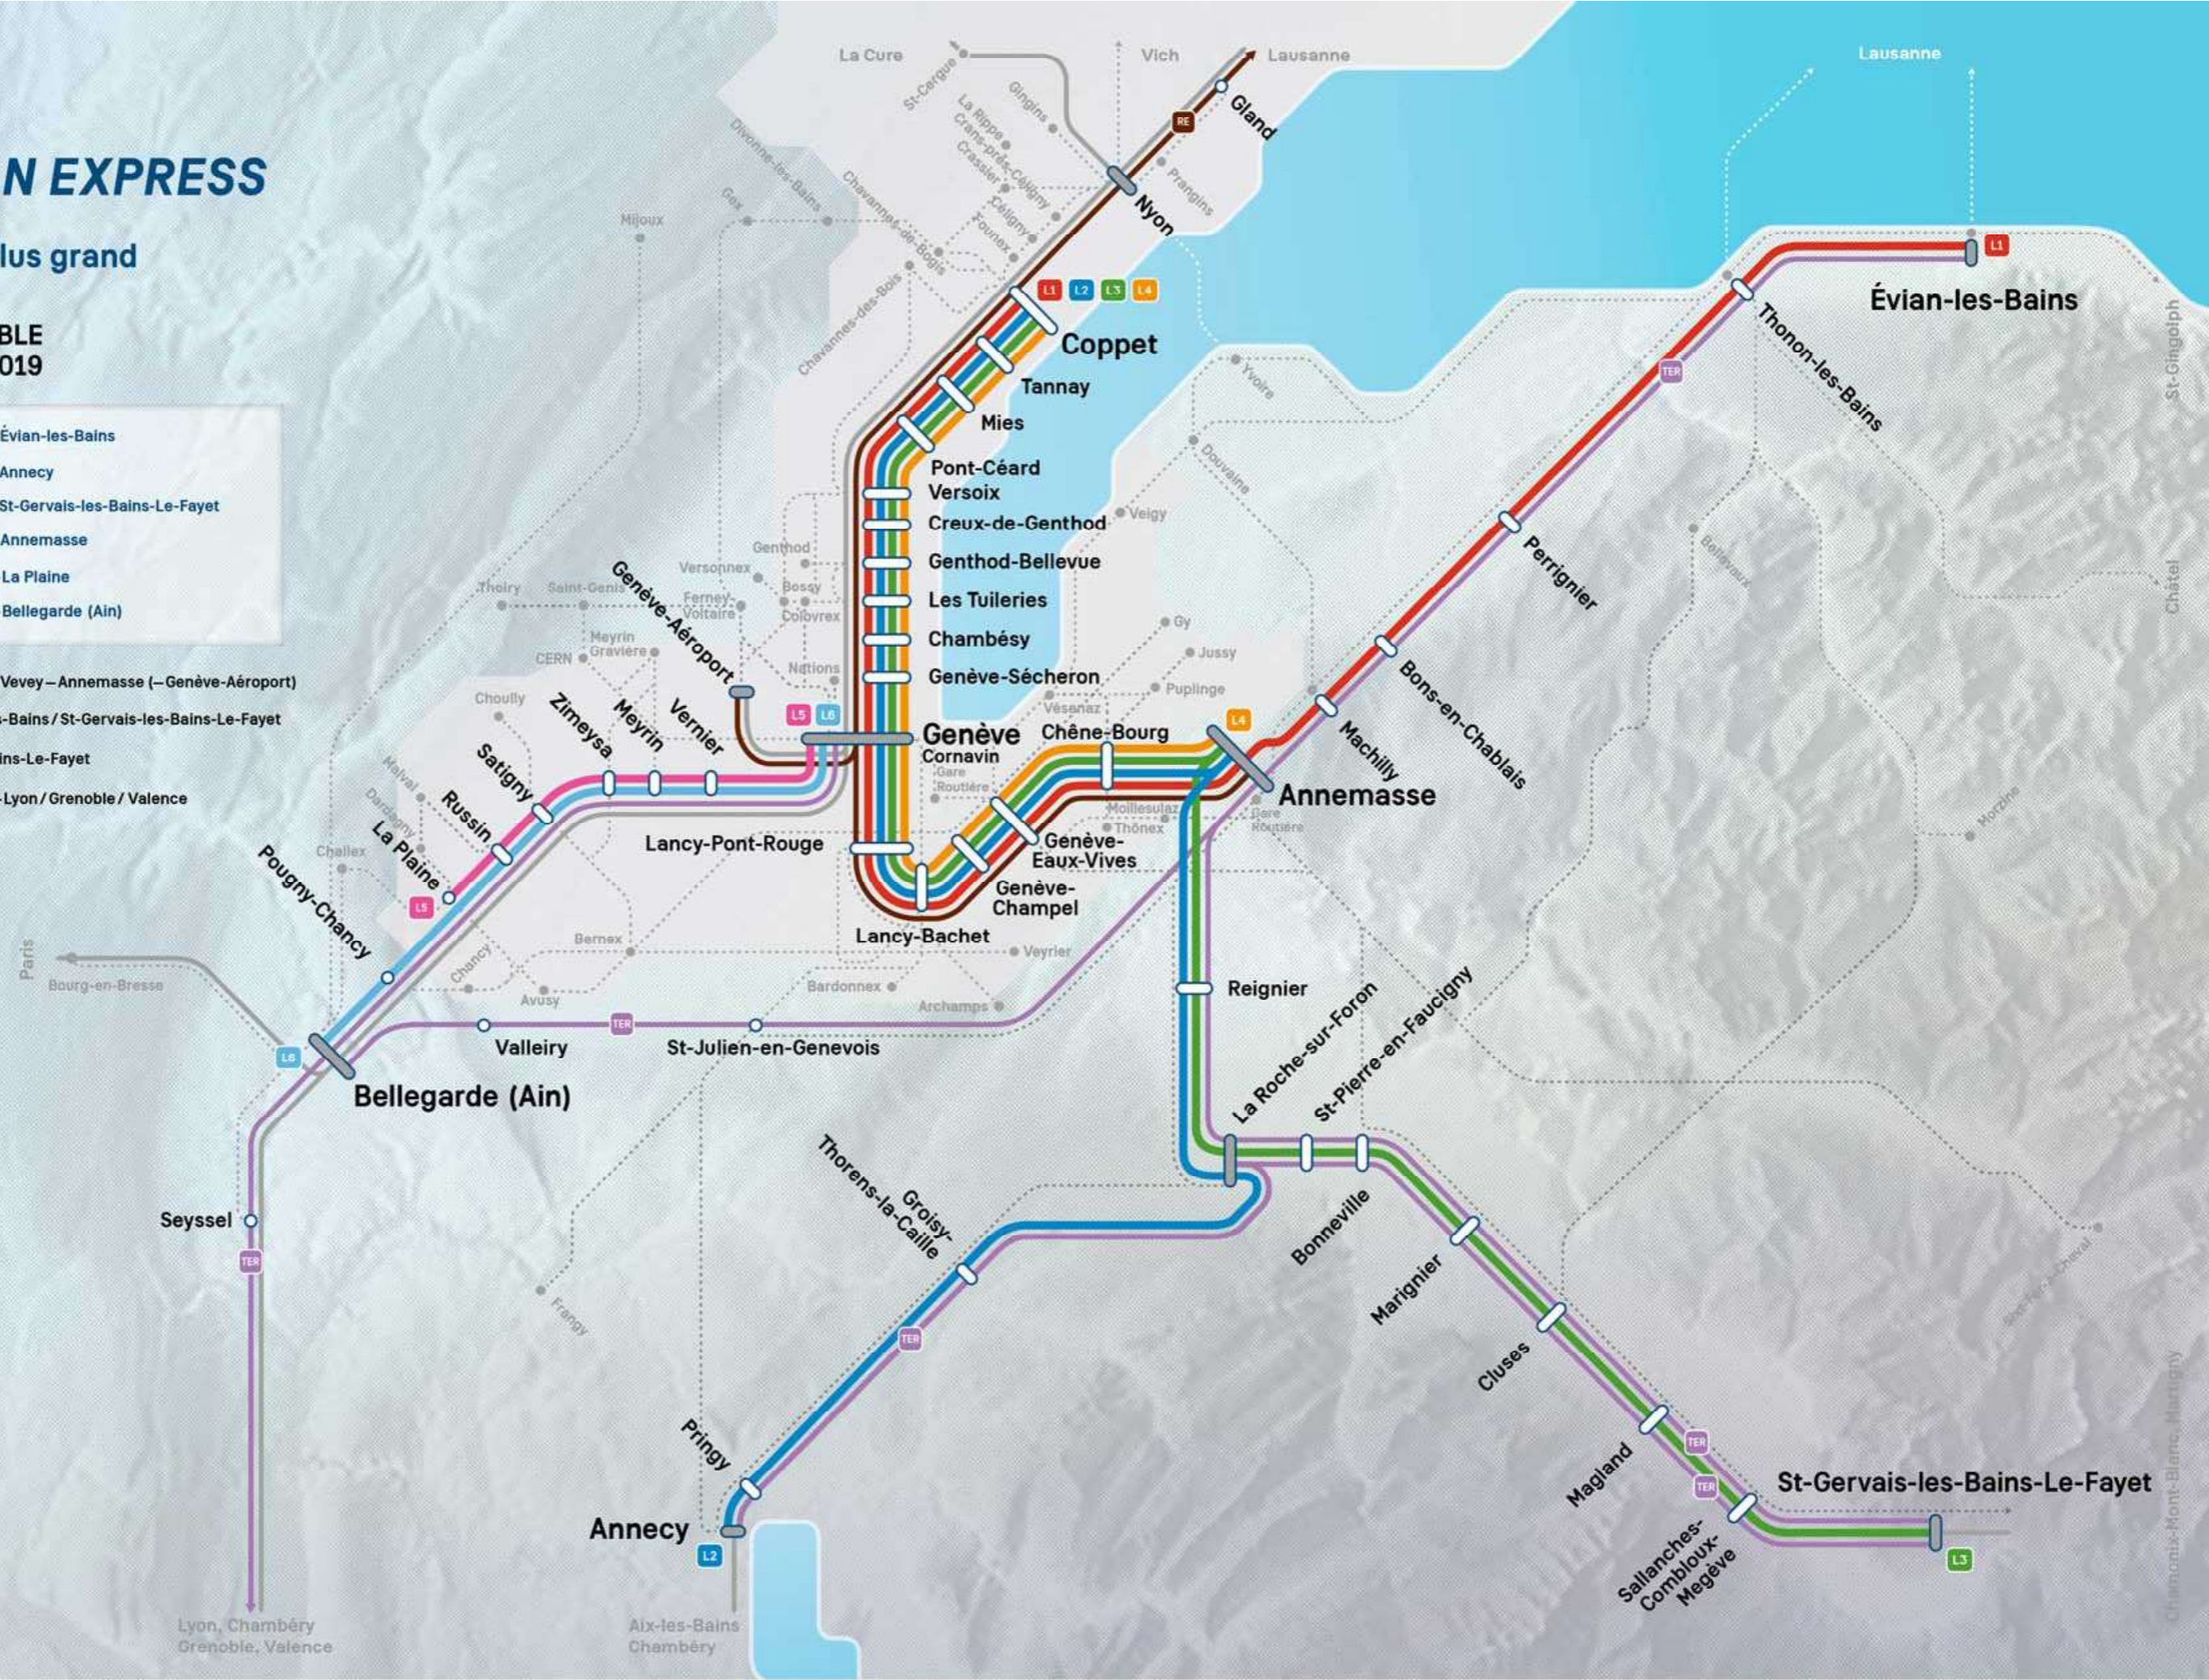

Vivons plus grand

PLAN DE RÉSEAU VALABLE
DÈS LE 15 DÉCEMBRE 2019

- LÉMAN EXPRESS : Coppet – Évian-les-Bains
- LÉMAN EXPRESS : Coppet – Annecy
- LÉMAN EXPRESS : Coppet – St-Gervais-les-Bains-Le-Fayet
- LÉMAN EXPRESS : Coppet – Annemasse
- LÉMAN EXPRESS : Genève – La Plaine
- LÉMAN EXPRESS : Genève – Bellegarde (Ain)

- RegioExpress : St Maurice / Vevey – Annemasse (– Genève – Aéroport)
- Bellegarde (Ain) – Évian-les-Bains / St-Gervais-les-Bains-Le-Fayet
- Annecy – St-Gervais-les-Bains-Le-Fayet
- Genève – Bellegarde (Ain) – Lyon / Grenoble / Valence
- Trains régionaux*
- Arrêt avec correspondances grandes lignes
- Arrêt*
- Trains grandes lignes et autres lignes ferroviaires
- Bus, trams et cars régionaux
- Bateaux

*Horaires détaillés sur cff.ch et sur sncf.com

Édition décembre 2019
Avec réserve de modifications.
Lémanis SA

Chamonix-Mont-Blanc, Marigny